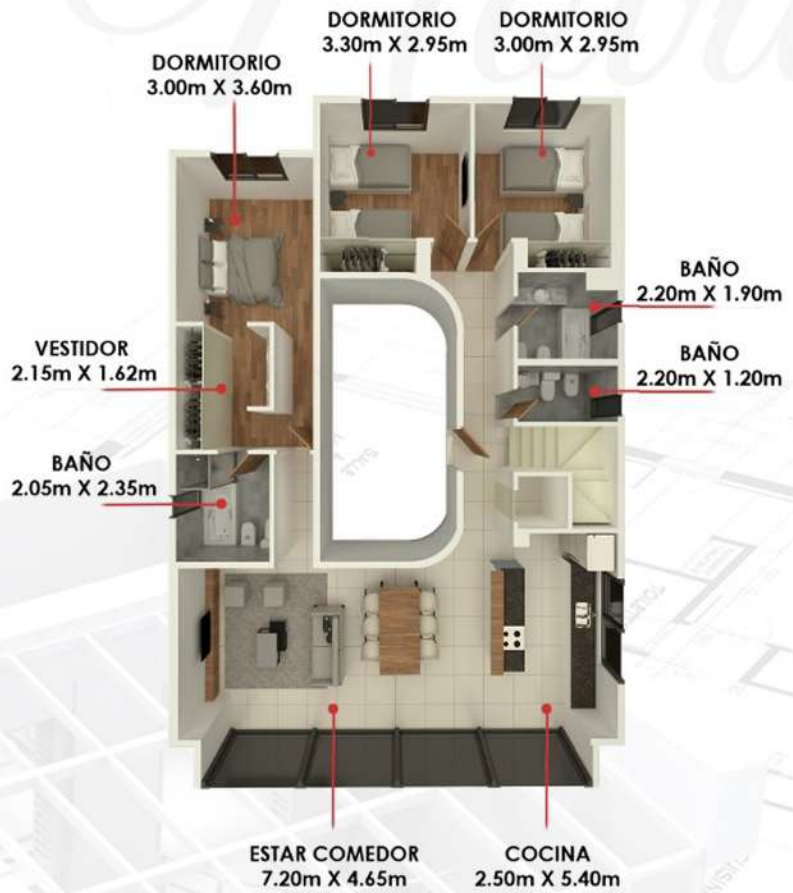

Carpinterías de pvc con doble vidrio hermético (DVH)

Cielorrasos de yeso aplicado.

Frente de placard de melamina blanca.

BAÑO

Artefactos: inodoro, bidet, bañera y bacha.

Carpintería de madera: puertas placas enchapadas en cedro con marco de madera.

BAÑO
1,80m X 2,20m

ESTAR COMEDOR
7,50m X 3,40m

PARRILLA

DORMITORIO
3,60m X 3,30m

COCINA
3,50 X 1,55m

BALCON
1,95mX4,60m

⚠ Las imágenes, medidas y características son estimativas y están sujetas a modificaciones.

1 dormitorio
PISOS 3, 6 Y 9

TAMAÑO: 51.00M2

Navus

 Las imágenes, medidas y características son estimativas y están sujetas a modificaciones.

2 dormitorios PISOS 3, 6 Y 9

TAMAÑO: 74.50 M2

Navus

 Las imágenes, medidas y características son estimativas y están sujetas a modificaciones.

3 dormitorios + Terraza

PISO 9

TAMAÑO: 121 M2

TAMAÑO: 54 M2

15.50M2 CUBIERTOS
36.05 M2 DESCUBIERTOS

⚠ Las imágenes, medidas y características son estimativas y están sujetas a modificaciones.

REPLUS

VENDE