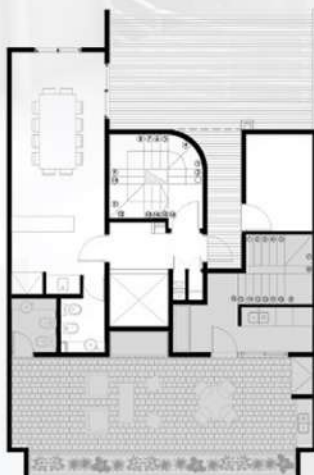

Carpinterías de pvc con doble vidrio hermético (DVH)

Cielorrasos de yeso aplicado.

Frente de placard de melamina blanca.

BAÑO

Artefactos: inodoro, bidet, bañera y bacha.

Carpintería de madera: puertas placas enchapadas en cedro con marco de madera.

BAÑO
1,80m X 2,20m

ESTAR COMEDOR
7,50m X 3,40m

PARRILLA

DORMITORIO
3,60m X 3,30m

COCINA
3,50 X 1,55m

BALCON
1,95mX4,60m

⚠ Las imágenes, medidas y características son estimativas y están sujetas a modificaciones.

1 dormitorio
PISOS 3, 6 Y 9

TAMAÑO: 51.00M2

Navus

 Las imágenes, medidas y características son estimativas y están sujetas a modificaciones.

2 dormitorios PISOS 3, 6 Y 9

TAMAÑO: 74.50 M2

Navus

 Las imágenes, medidas y características son estimativas y están sujetas a modificaciones.

3 dormitorios + Terraza

PISO 9

TAMAÑO: 121 M2

TAMAÑO: 54 M2

15.50M2 CUBIERTOS
36.05 M2 DESCUBIERTOS

⚠ Las imágenes, medidas y características son estimativas y están sujetas a modificaciones.

REPLUS

VENDE