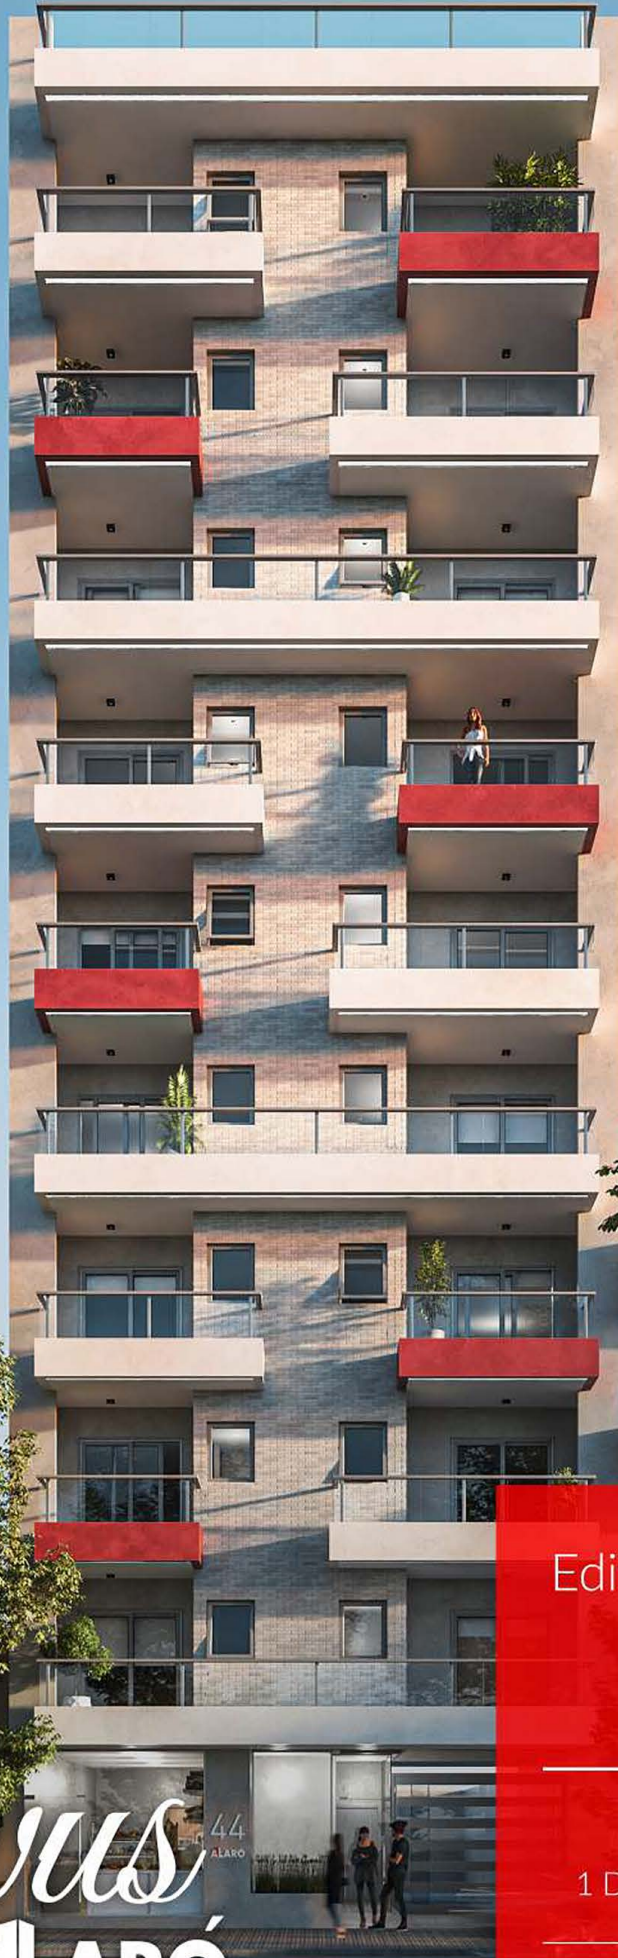

www.replus.com.ar

REPLUS

SERVICIOS INMOBILIARIOS

COMERCIALIZA

Edificio Residencial
Calle 19 y 66
La Plata

DEPARTAMENTOS

1 Dormitorio | 2 Dormitorios

Novus
by **ALARÓ**

REPLUS