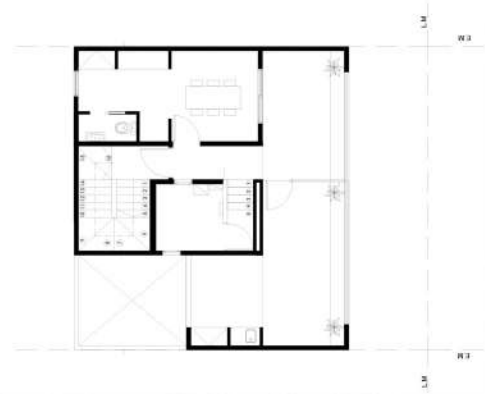

Caliú

1 dormitorio FRENTE B

TAMAÑO: 51,60 M2

Caliú

DORMITORIO
3,00mX3,05m

BAÑO
1,50mX2,00m

ESTAR COMEDOR
6,15mX3,00m

BALCON Y
LAVADERO
1,30mX4,40m

COCINA
1,80mX4,20m

⚠ Las imágenes, medidas y características son estimativas y están sujetas a modificaciones.

Caliú

1 dormitorio
FRENTE 10A

TAMAÑO: 46,10 M2

Caliú

⚠ Las imágenes, medidas y características son estimativas y están sujetas a modificaciones.

Caliú

1 dormitorio FRENTE 10B

TAMAÑO: 46,10 M2

Caliú

⚠ Las imágenes, medidas y características son estimativas y están sujetas a modificaciones.

Caliú

1 dormitorio PISO 11

TAMAÑO: 72 M2

Caliú

⚠ Las imágenes, medidas y características son estimativas y están sujetas a modificaciones.

Caliú

TERRAZA

TAMAÑO: 58 M2

Caliú

⚠ Las imágenes, medidas y características son estimativas y están sujetas a modificaciones.